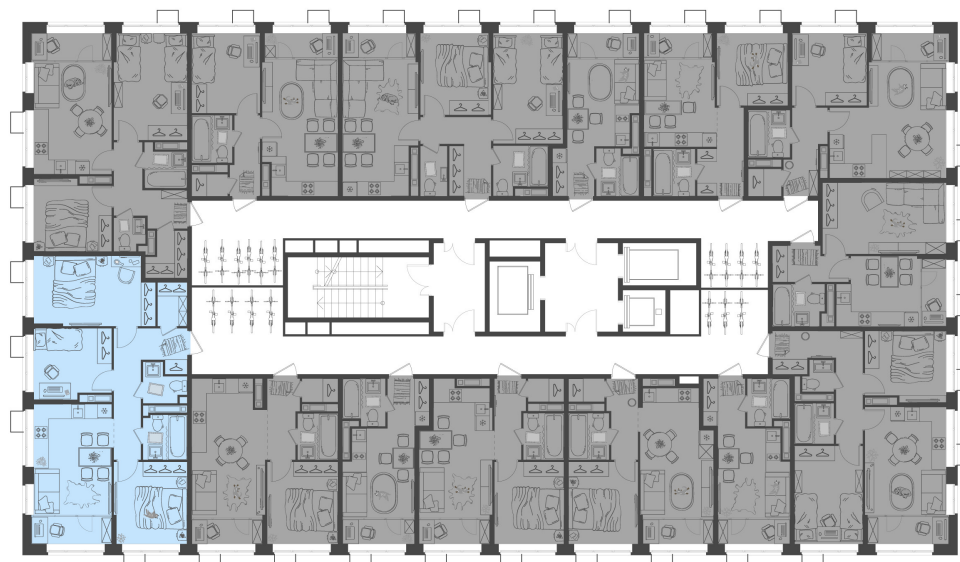

Дом 5 • Этаж 17 • Квартира 224

3-КОМН. КВ 68.42 м²

✦ С отделкой

Кухня-гостиная 14.79 м²

Комната 10.11 м²

Комната 9.04 м²

Комната 13.77 м²

Санузел 2.38 м²

Санузел 3.33 м²

12 567 727 ₹ ~~14 785 562 ₹~~

183 685 ₹ за м²

Новая Львовская

Новая Львовская — жилой комплекс комфорт-класса с собственной инфраструктурой и детским садом. Здесь private двory без машин, современные игровые и спортивные площадки, зелёные зоны для прогулок и отдыха. Квартиры с готовой отделкой подойдут тем, кто хочет жить в городском ритме, не отказываясь от комфорта и спокойной атмосферы рядом с природой.