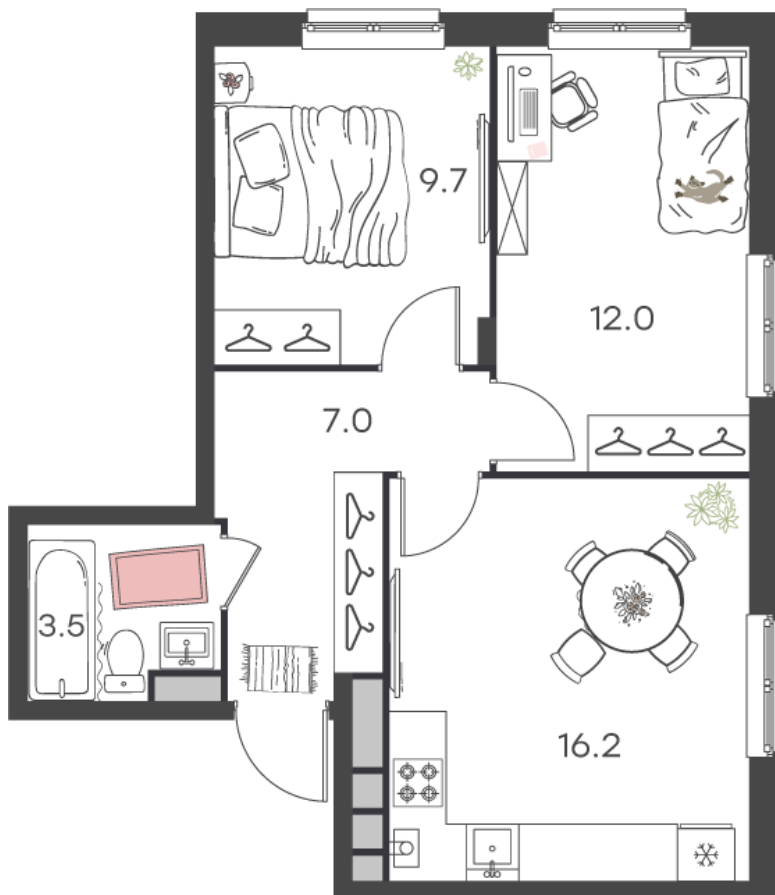

Дом 23 • Этаж 4 • Квартира 34

2-комн. кв 48.4 м²

✦ С отделкой

Кухня-гостиная ... 16.2 м²

Комната ... 9.7 м²

Комната ... 12 м²

Санузел ... 3.5 м²

7 710 870 ₪ ~~9 071 612 ₪~~

159 315 ₪ за м²

Новая Ройка

Новая Ройка — микрорайон клубных домов для спокойной и комфортной жизни. Малоэтажные кирпичные дома, зелёный пешеходный бульвар, пространства для отдыха, прогулок и спорта создают атмосферу загородной жизни, оставаясь при этом в черте города. В проекте представлены квартиры с готовой отделкой и индивидуальным газовым отоплением для комфорта в любое время года.