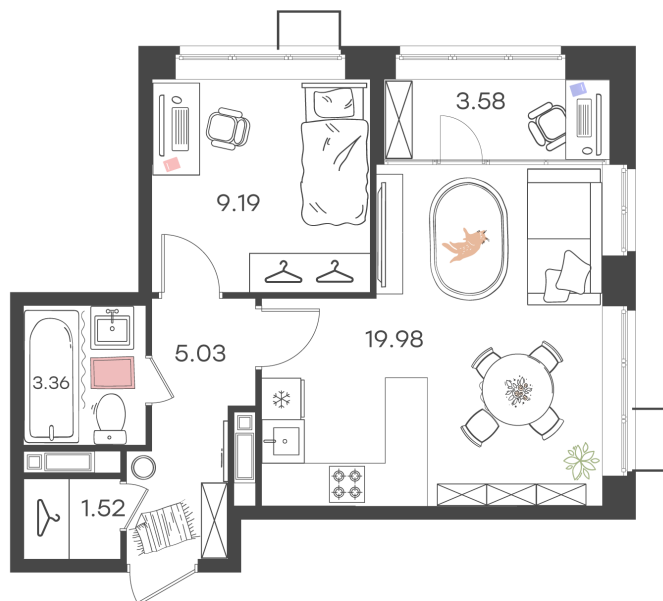

Дом 4 • Этаж 13 • Квартира 426

1-КОМН. кв 42.66 м²

✦ С отделкой

Кухня-гостиная ... 19.98 м²

Комната ... 9.19 м²

Санузел ... 3.36 м²

8 089 829 ₪ ~~9 517 446 ₪~~

189 635 ₪ за м²