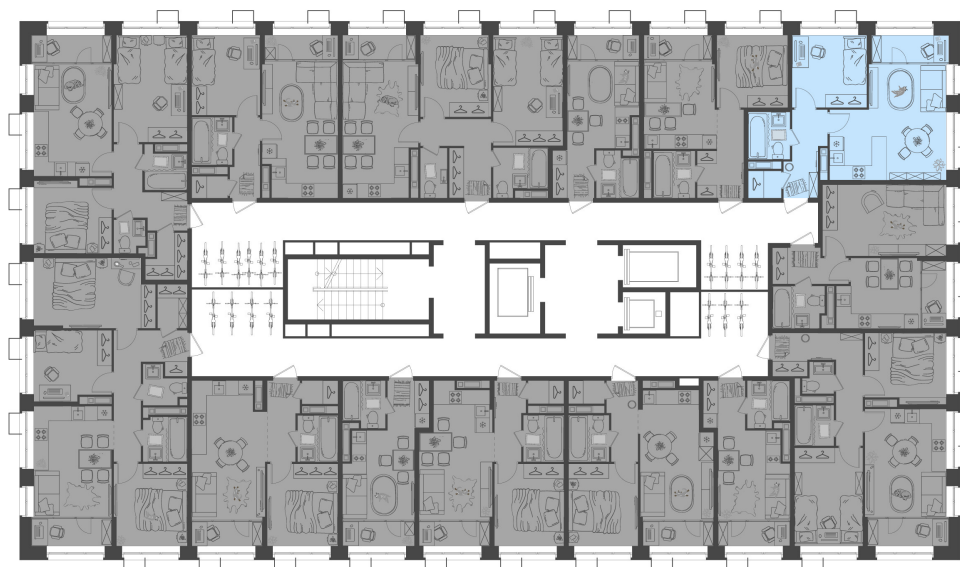

Дом 4 • Этаж 13 • Квартира 426

1-КОМН. кв 42.66 м²

✦ С отделкой

Кухня-гостиная ... 19.98 м²

Комната ... 9.19 м²

Санузел ... 3.36 м²

8 089 829 ₪ ~~9 517 446 ₪~~

189 635 ₪ за м²