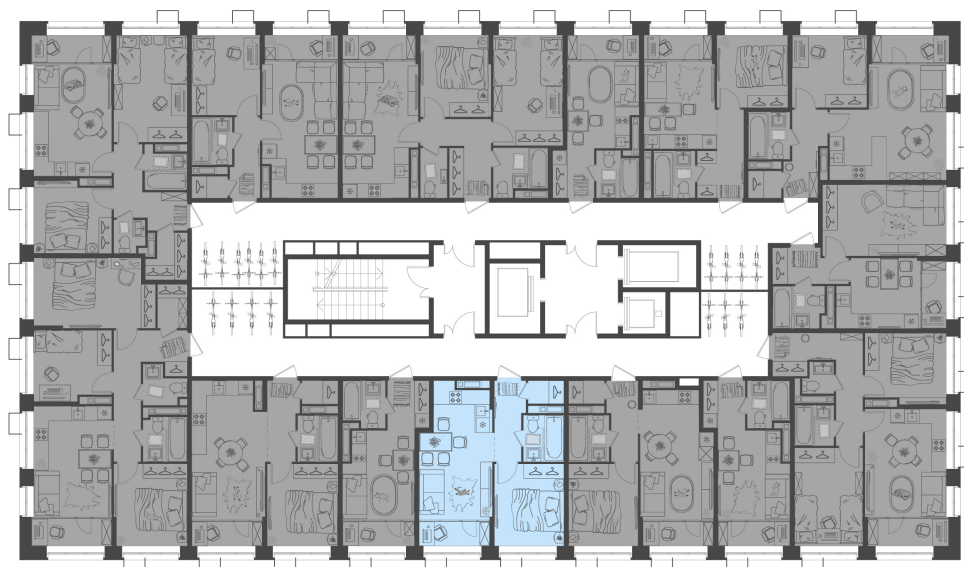

Дом 4 • Этаж 4 • Квартира 39

1-КОМН. КВ 36.65 м²

✦ С отделкой

Кухня-гостиная ... 15.4 м²

Комната ... 9.68 м²

Санузел ... 3.21 м²

7 105 885 ₹ ~~8 359 865 ₹~~

193 885 ₹ за м²

Новая Львовская

Новая Львовская — жилой комплекс комфорт-класса с собственной инфраструктурой и детским садом. Здесь private двory без машин, современные игровые и спортивные площадки, зелёные зоны для прогулок и отдыха. Квартиры с готовой отделкой подойдут тем, кто хочет жить в городском ритме, не отказываясь от комфорта и спокойной атмосферы рядом с природой.

Благоустройство и окружение

Собственный детский сад на 240 мест

Современный квартал

Развитая инфраструктура