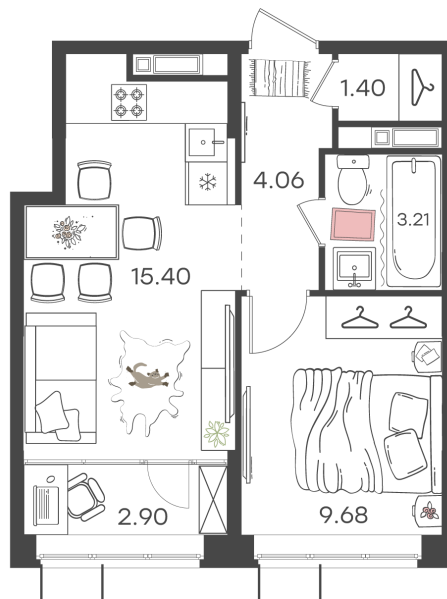

Дом 4 • Этаж 4 • Квартира 39

1-КОМН. КВ 36.65 м²

✦ С отделкой

Кухня-гостиная ... 15.4 м²

Комната ... 9.68 м²

Санузел ... 3.21 м²

7 105 885 ₹ ~~8 359 865 ₹~~

193 885 ₹ за м²

Новая Львовская

Новая Львовская — жилой комплекс комфорт-класса с собственной инфраструктурой и детским садом. Здесь private двory без машин, современные игровые и спортивные площадки, зелёные зоны для прогулок и отдыха. Квартиры с готовой отделкой подойдут тем, кто хочет жить в городском ритме, не отказываясь от комфорта и спокойной атмосферы рядом с природой.

Благоустройство и окружение

Собственный детский сад на 240 мест

Современный квартал

Развитая инфраструктура