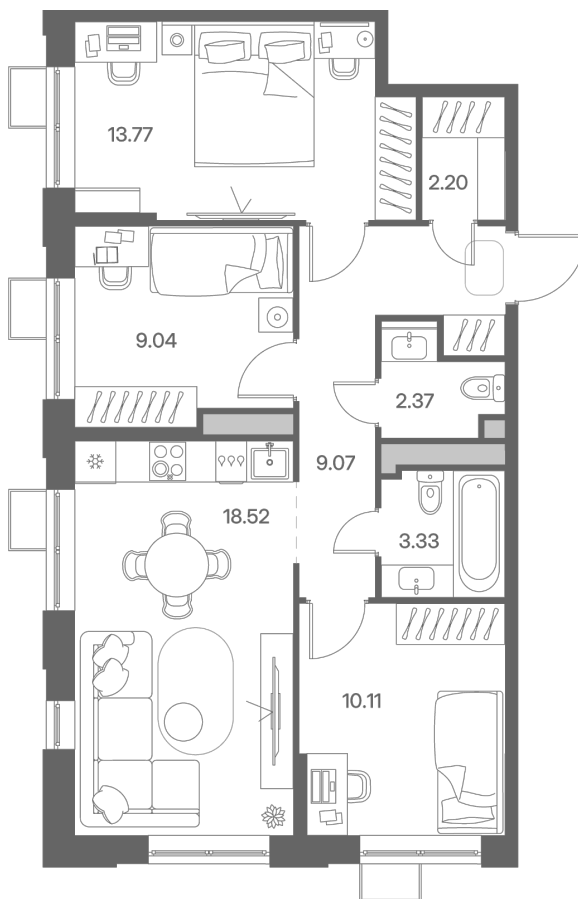

Дом 4 • Этаж 4 • Квартира 42

3-комн. кв 68.41 м²

✦ С отделкой

Кухня-гостиная 14.79 м²

Комната 10.11 м²

Комната 9.04 м²

Комната 13.77 м²

Санузел 2.37 м²

Санузел 3.33 м²

12 164 666 ₪ ~~14 311 372 ₪~~

177 820 ₪ за м²

Новая Львовская

Новая Львовская — жилой комплекс комфорт-класса с собственной инфраструктурой и детским садом. Здесь private двory без машин, современные игровые и спортивные площадки, зелёные зоны для прогулок и отдыха. Квартиры с готовой отделкой подойдут тем, кто хочет жить в городском ритме, не отказываясь от комфорта и спокойной атмосферы рядом с природой.