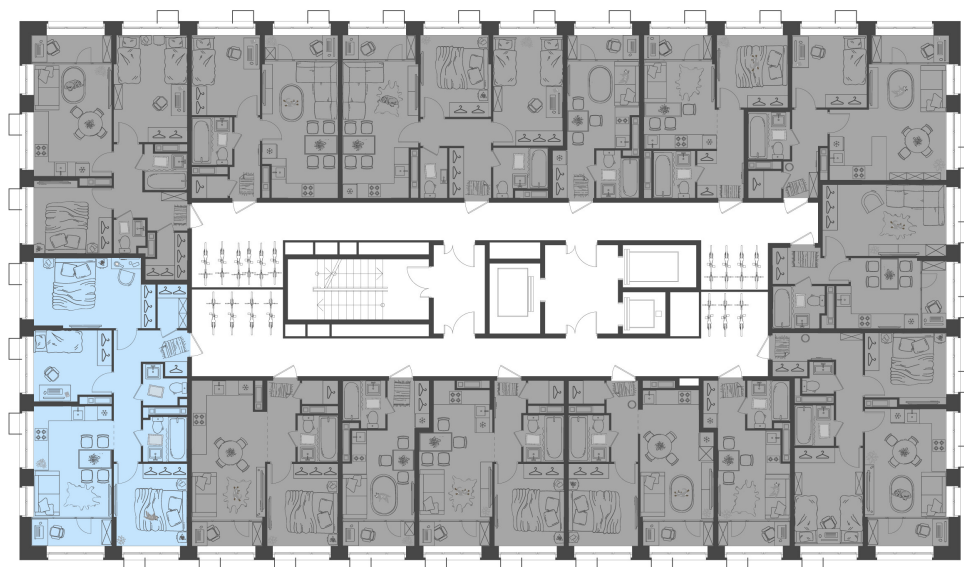

Дом 4 • Этаж 4 • Квартира 42

3-комн. кв 68.41 м²

✦ С отделкой

Кухня-гостиная 14.79 м²

Комната 10.11 м²

Комната 9.04 м²

Комната 13.77 м²

Санузел 2.37 м²

Санузел 3.33 м²

12 164 666 ₪ ~~14 311 372 ₪~~

177 820 ₪ за м²

Новая Львовская

Новая Львовская — жилой комплекс комфорт-класса с собственной инфраструктурой и детским садом. Здесь private двory без машин, современные игровые и спортивные площадки, зелёные зоны для прогулок и отдыха. Квартиры с готовой отделкой подойдут тем, кто хочет жить в городском ритме, не отказываясь от комфорта и спокойной атмосферы рядом с природой.