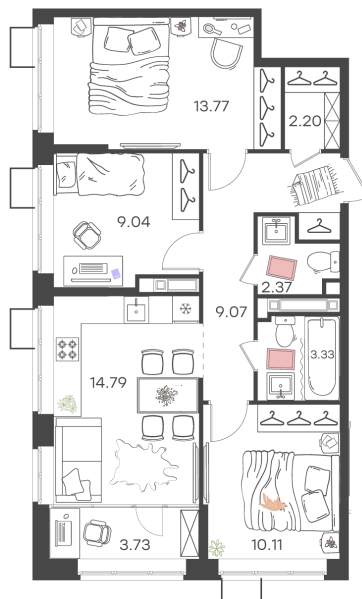

Дом 4 • Этаж 7 • Квартира 84

**3-комн. кв 68.41 м<sup>2</sup>**

✂ С отделкой

Кухня-гостиная 14.79 м<sup>2</sup>

Комната 10.11 м<sup>2</sup>

Комната 9.04 м<sup>2</sup>

Комната 13.77 м<sup>2</sup>

Санузел 2.37 м<sup>2</sup>

Санузел 3.33 м<sup>2</sup>

**11 932 072 ₪** ~~14 037 732 ₪~~

174 420 ₪ за м<sup>2</sup>