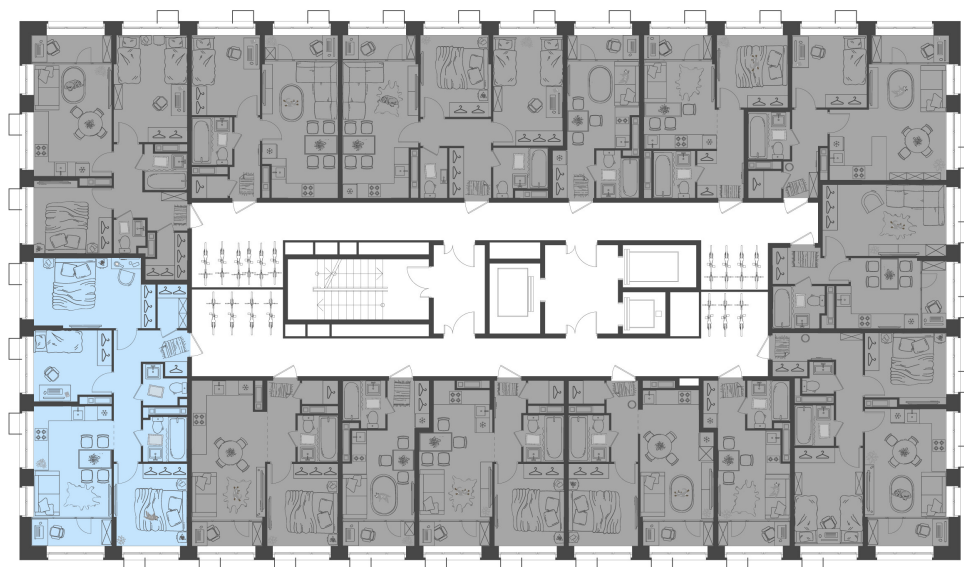

Дом 4 • Этаж 7 • Квартира 84

**3-комн. кв 68.41 м<sup>2</sup>**

✂ С отделкой

Кухня-гостиная 14.79 м<sup>2</sup>

Комната 10.11 м<sup>2</sup>

Комната 9.04 м<sup>2</sup>

Комната 13.77 м<sup>2</sup>

Санузел 2.37 м<sup>2</sup>

Санузел 3.33 м<sup>2</sup>

**11 932 072 ₪** ~~14 037 732 ₪~~

174 420 ₪ за м<sup>2</sup>