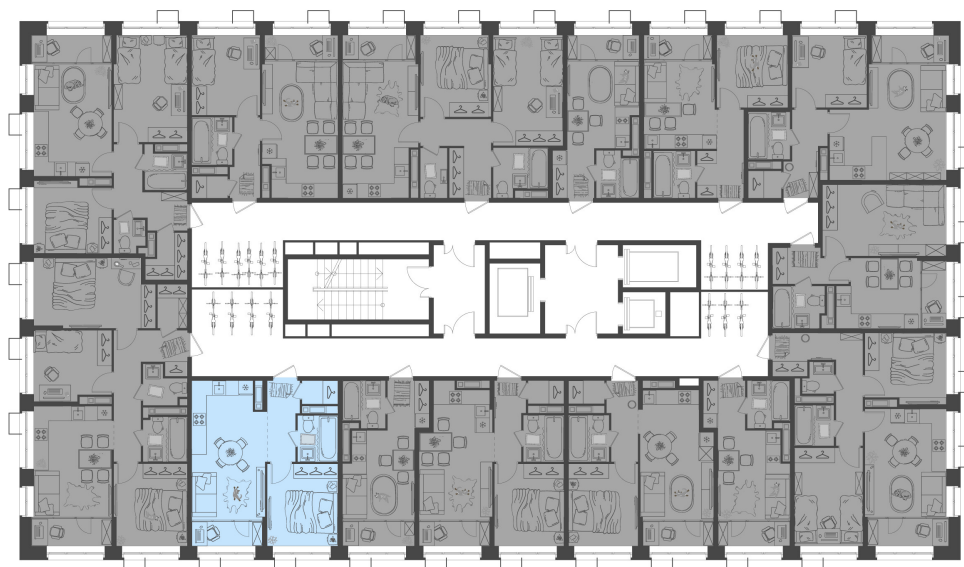

Дом 4 • Этаж 8 • Квартира 97

1-КОМН. КВ 38.41 м²

✦ С отделкой

Кухня-гостиная ... 16.74 м²

Комната ... 9.85 м²

Санузел ... 3.17 м²

7 368 766 ₹ ~~8 669 137 ₹~~

191 845 ₹ за м²

Новая Львовская

Новая Львовская — жилой комплекс комфорт-класса с собственной инфраструктурой и детским садом. Здесь private двory без машин, современные игровые и спортивные площадки, зелёные зоны для прогулок и отдыха. Квартиры с готовой отделкой подойдут тем, кто хочет жить в городском ритме, не отказываясь от комфорта и спокойной атмосферы рядом с природой.

Благоустройство и окружение

Собственный детский сад на 240 мест

Современный квартал

Развитая инфраструктура