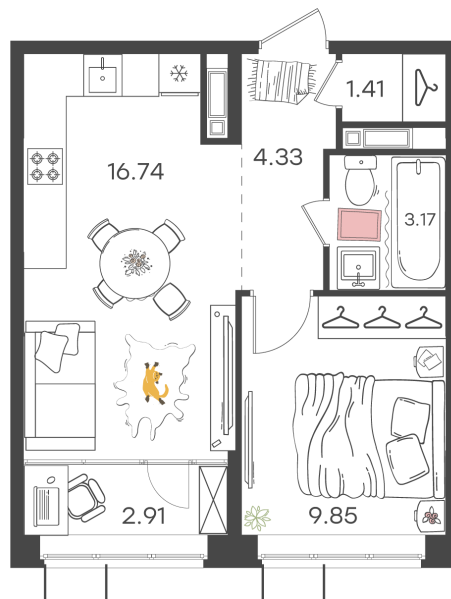

Дом 4 • Этаж 8 • Квартира 97

1-КОМН. КВ 38.41 м²

✦ С отделкой

Кухня-гостиная ... 16.74 м²

Комната ... 9.85 м²

Санузел ... 3.17 м²

7 368 766 ₹ ~~8 669 137 ₹~~

191 845 ₹ за м²

Новая Львовская

Новая Львовская — жилой комплекс комфорт-класса с собственной инфраструктурой и детским садом. Здесь private двory без машин, современные игровые и спортивные площадки, зелёные зоны для прогулок и отдыха. Квартиры с готовой отделкой подойдут тем, кто хочет жить в городском ритме, не отказываясь от комфорта и спокойной атмосферы рядом с природой.

Благоустройство и окружение

Собственный детский сад на 240 мест

Современный квартал

Развитая инфраструктура