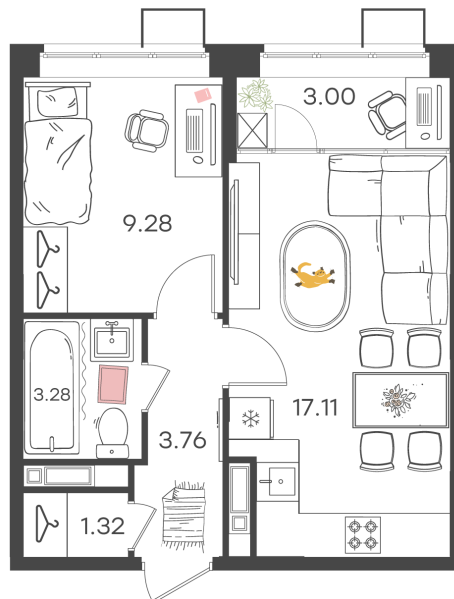

Дом 4 • Этаж 12 • Квартира 142

1-КОМН. КВ 37.75 м²

✦ С отделкой

Кухня-гостиная ... 17.11 м²

Комната ... 9.28 м²

Санузел ... 3.28 м²

7 280 653 ₹ ~~8 565 475 ₹~~

192 865 ₹ за м²