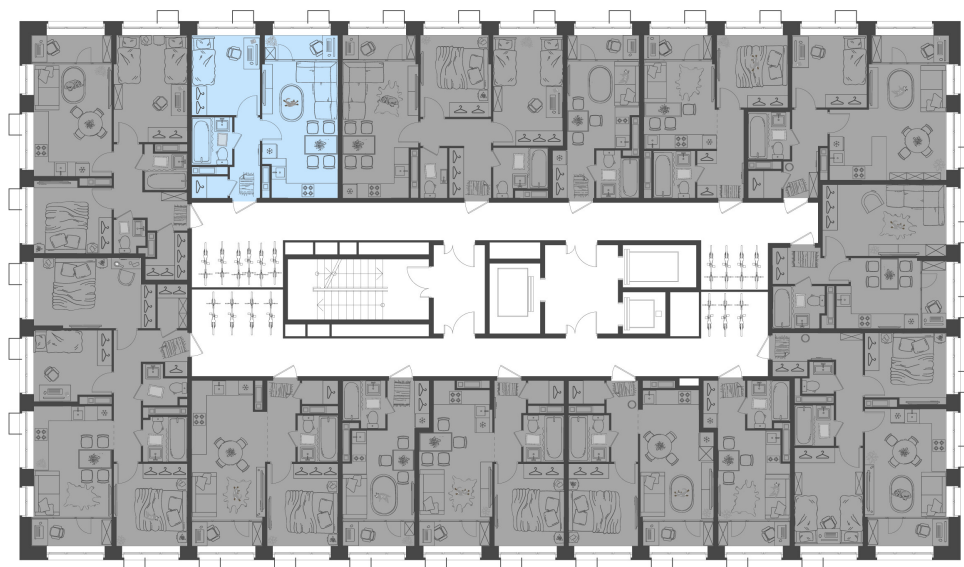

Дом 4 • Этаж 12 • Квартира 142

1-КОМН. КВ 37.75 м²

✦ С отделкой

Кухня-гостиная ... 17.11 м²

Комната ... 9.28 м²

Санузел ... 3.28 м²

7 280 653 ₹ ~~8 565 475 ₹~~

192 865 ₹ за м²