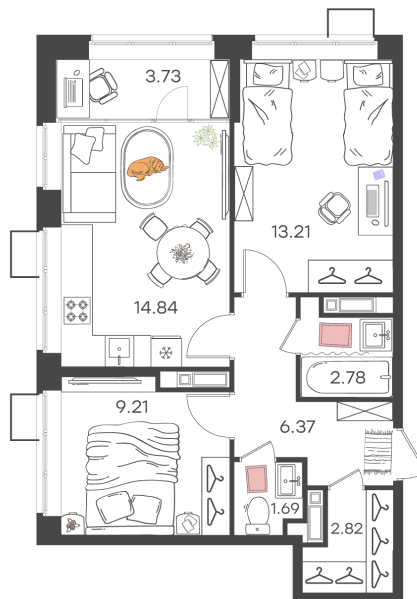

Дом 4 • Этаж 17 • Квартира 211

2-комн. кв 54.65 м²

✦ С отделкой

Кухня-гостиная 14.84 м²

Комната 13.21 м²

Комната 9.21 м²

Санузел 2.78 м²

Санузел 1.69 м²

10 015 159 ₹ 11 782 540 ₹

183 260 ₹ за м²

Новая Львовская

Новая Львовская — жилой комплекс комфорт-класса с собственной инфраструктурой и детским садом. Здесь private двory без машин, современные игровые и спортивные площадки, зелёные зоны для прогулок и отдыха. Квартиры с готовой отделкой подойдут тем, кто хочет жить в городском ритме, не отказываясь от комфорта и спокойной атмосферы рядом с природой.

Благоустройство и окружение

Собственный детский сад на 240 мест

Современный квартал

Развитая инфраструктура