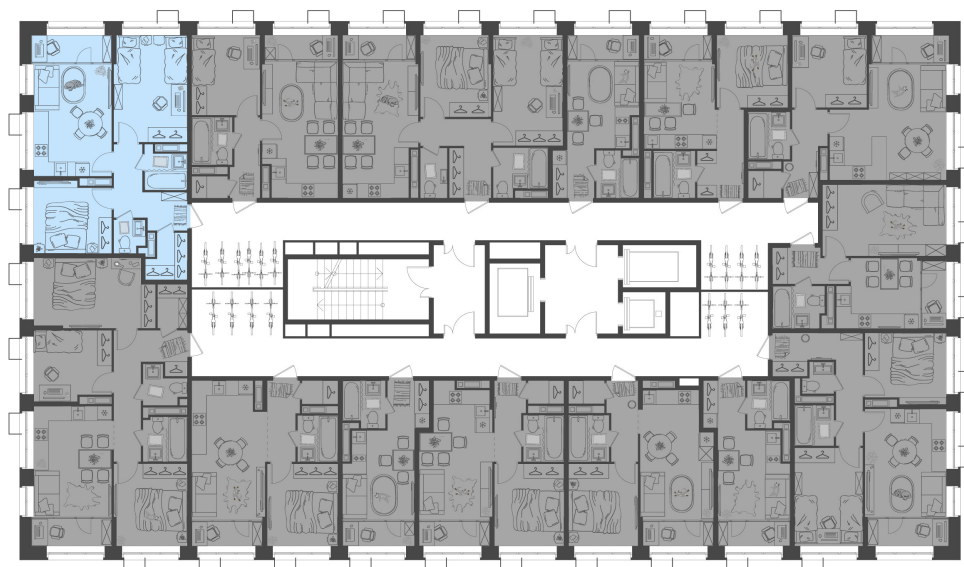

Дом 4 • Этаж 17 • Квартира 211

2-комн. кв 54.65 м²

✦ С отделкой

Кухня-гостиная 14.84 м²

Комната 13.21 м²

Комната 9.21 м²

Санузел 2.78 м²

Санузел 1.69 м²

10 015 159 ₹ 11 782 540 ₹

183 260 ₹ за м²

Новая Львовская

Новая Львовская — жилой комплекс комфорт-класса с собственной инфраструктурой и детским садом. Здесь private двory без машин, современные игровые и спортивные площадки, зелёные зоны для прогулок и отдыха. Квартиры с готовой отделкой подойдут тем, кто хочет жить в городском ритме, не отказываясь от комфорта и спокойной атмосферы рядом с природой.

Благоустройство и окружение

Собственный детский сад на 240 мест

Современный квартал

Развитая инфраструктура