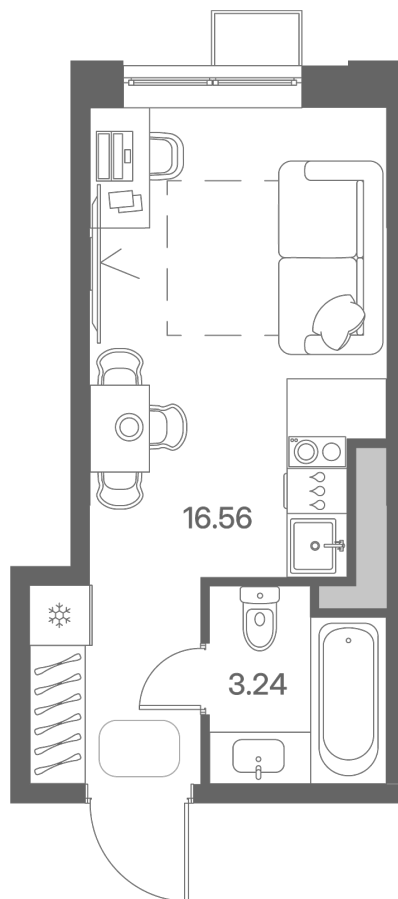

Дом 4 • Этаж 2 • Квартира 480

Студия 19.8 м²

✦ С отделкой

Кухня-гостиная 13.61 м²

Санузел 3.24 м²

4 847 040 ₪ ~~5 702 400 ₪~~

244 800 ₪ за м²

Новая Львовская