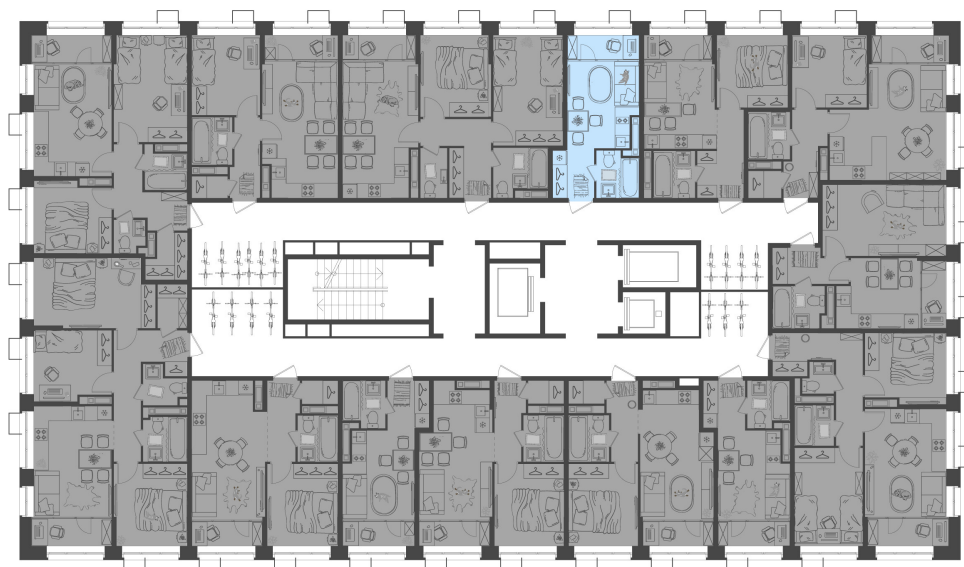

Дом 4 • Этаж 2 • Квартира 480

Студия 19.8 м²

✦ С отделкой

Кухня-гостиная 13.61 м²

Санузел 3.24 м²

4 847 040 ₪ ~~5 702 400 ₪~~

244 800 ₪ за м²

Новая Львовская