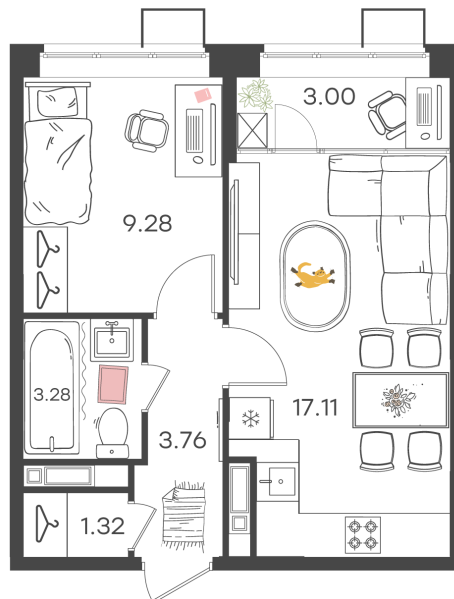

Дом 4 • Этаж 12 • Квартира 618

1-КОМН. кв 37.75 м²

✦ С отделкой

Кухня-гостиная ... 17.11 м²

Комната ... 9.28 м²

Санузел ... 3.28 м²

7 588 693 ₹ ~~8 927 875 ₹~~

201 025 ₹ за м²

Новая Львовская

Новая Львовская — жилой комплекс комфорт-класса с собственной инфраструктурой и детским садом. Здесь private двory без машин, современные игровые и спортивные площадки, зелёные зоны для прогулок и отдыха. Квартиры с готовой отделкой подойдут тем, кто хочет жить в городском ритме, не отказываясь от комфорта и спокойной атмосферы рядом с природой.

Благоустройство и окружение

Собственный детский сад на 240 мест

Современный квартал

Развитая инфраструктура