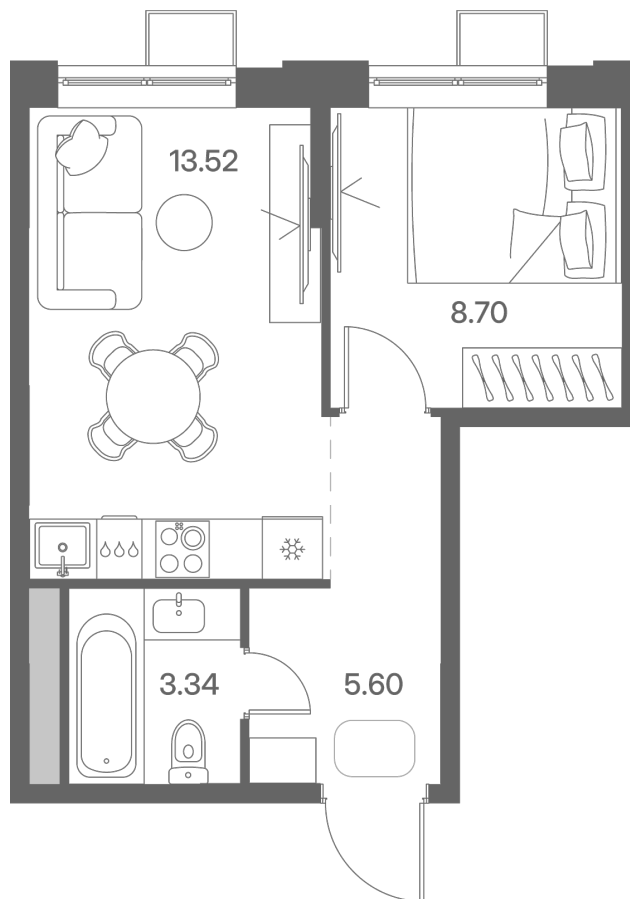

Дом 4 • Этаж 17 • Квартира 691

**1-КОМН. кв 31.16 м<sup>2</sup>**

✦ С отделкой

Кухня-гостиная ... 10.72 м<sup>2</sup>

Комната ... 8.7 м<sup>2</sup>

Санузел ... 3.34 м<sup>2</sup>

**6 952 575 ₪** ~~8 179 500 ₪~~

223 125 ₪ за м<sup>2</sup>