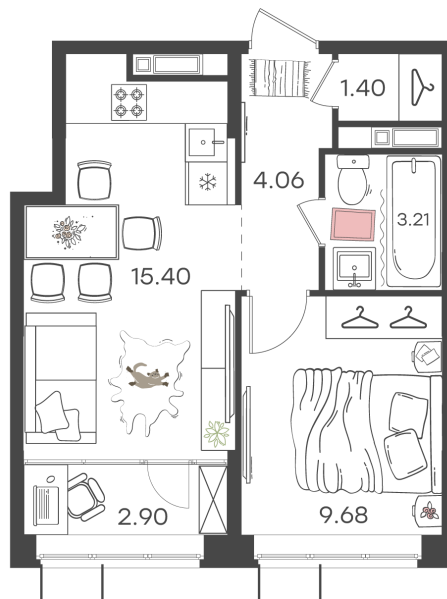

Дом 4 • Этаж 19 • Квартира 725

1-КОМН. КВ 36.65 м²

 С отделкой

Кухня-гостиная ... 15.4 м²

Комната ... 9.68 м²

Санузел ... 3.21 м²

7 327 068 ₹ ~~8 620 080 ₹~~

199 920 ₹ за м²