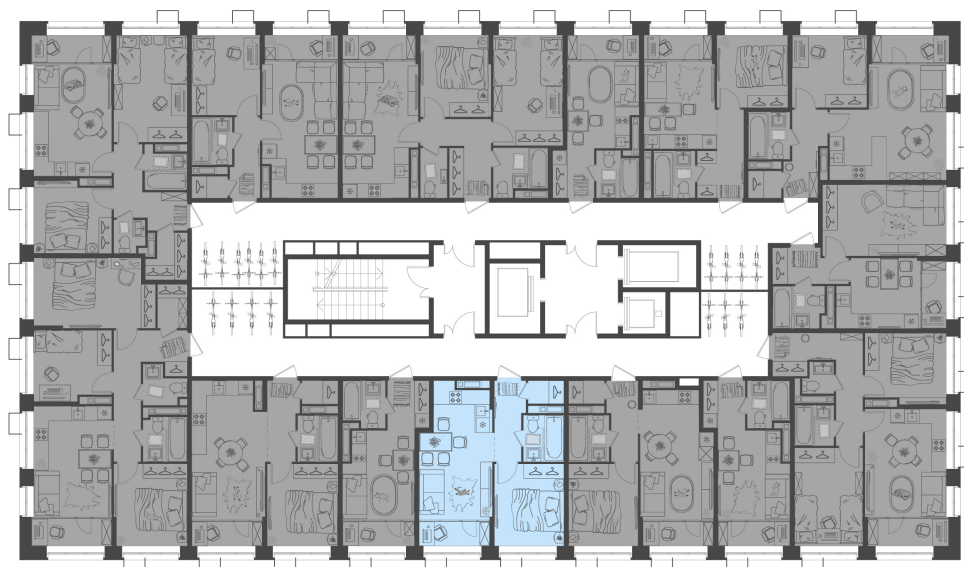

Дом 4 • Этаж 19 • Квартира 725

1-КОМН. КВ 36.65 м²

 С отделкой

Кухня-гостиная ... 15.4 м²

Комната ... 9.68 м²

Санузел ... 3.21 м²

7 327 068 ₹ ~~8 620 080 ₹~~

199 920 ₹ за м²