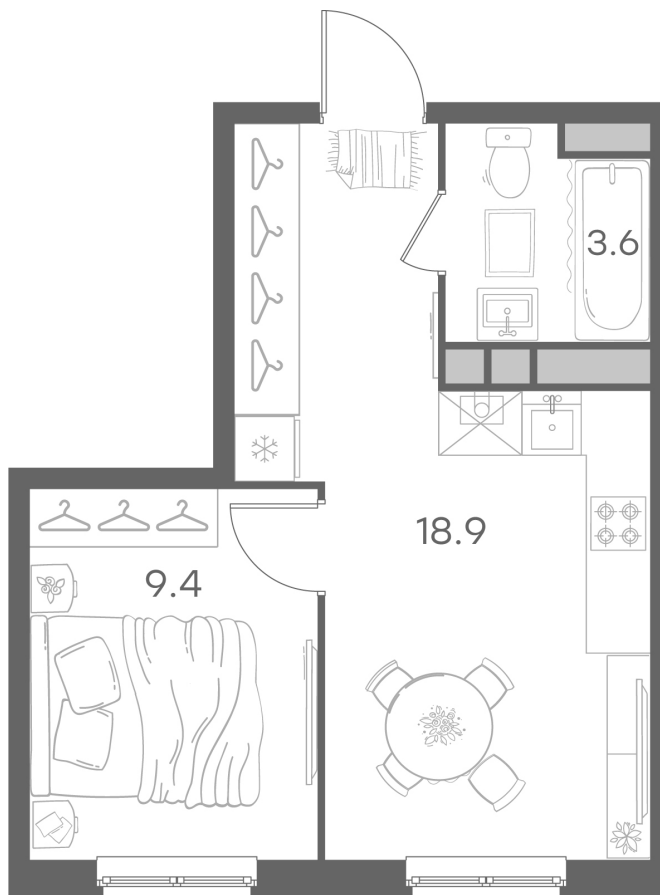

Дом 38 • Этаж 4 • Квартира 28

1-КОМН. КВ 31.9 м²

✦ С отделкой

Кухня-гостиная ... 18.9 м²

Комната ... 9.4 м²

Санузел ... 3.6 м²

5 235 906 ₪ ~~6 159 890 ₪~~

164 135 ₪ за м²