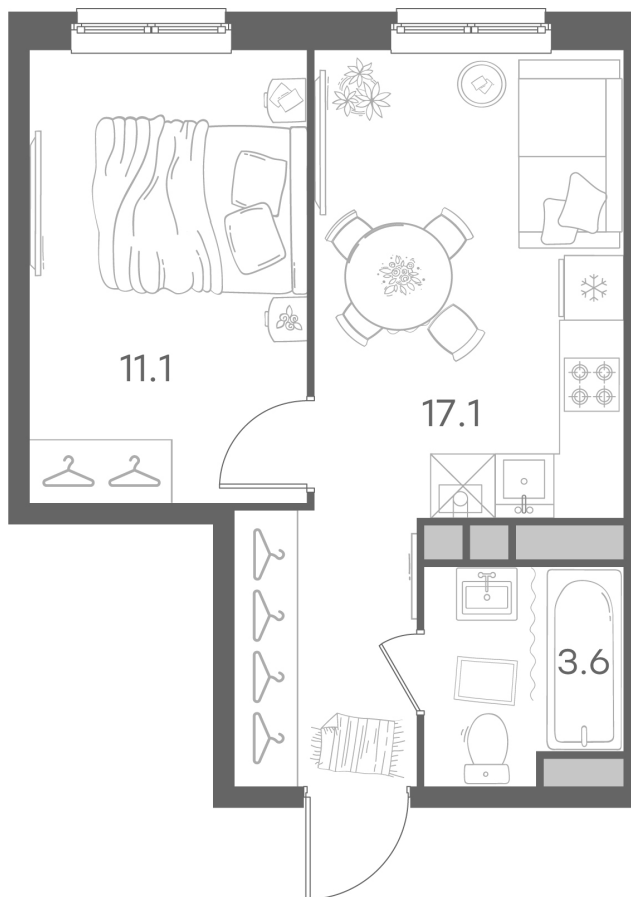

Дом 39 • Этаж 3 • Квартира 22

1-КОМН. КВ 31.7 м²

✦ С отделкой

Кухня-гостиная ... 17.1 м²

Комната ... 11.1 м²

Санузел ... 3.6 м²

5 357 474 ₪ ~~6 302 911 ₪~~

169 005 ₪ за м²

Новая Ройка

Новая Ройка — микрорайон клубных домов для спокойной и комфортной жизни. Малоэтажные кирпичные дома, зелёный пешеходный бульвар, пространства для отдыха, прогулок и спорта создают атмосферу загородной жизни, оставаясь при этом в черте города. В проекте представлены квартиры с готовой отделкой и индивидуальным газовым отоплением для комфорта в любое время года.

Благоустройство территории

Магазины и сервисы рядом

Клубный микрорайон

Развитая инфраструктура