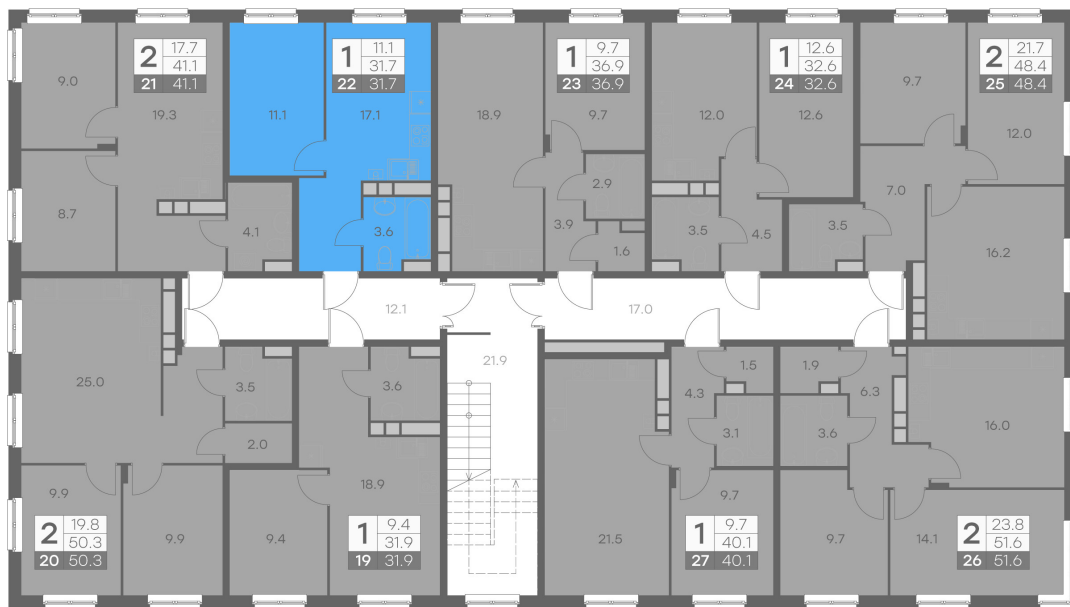

Дом 39 • Этаж 3 • Квартира 22

1-КОМН. КВ 31.7 м²

✦ С отделкой

Кухня-гостиная ... 17.1 м²

Комната ... 11.1 м²

Санузел ... 3.6 м²

5 357 474 ₪ ~~6 302 911 ₪~~

169 005 ₪ за м²

Новая Ройка

Новая Ройка — микрорайон клубных домов для спокойной и комфортной жизни. Малоэтажные кирпичные дома, зелёный пешеходный бульвар, пространства для отдыха, прогулок и спорта создают атмосферу загородной жизни, оставаясь при этом в черте города. В проекте представлены квартиры с готовой отделкой и индивидуальным газовым отоплением для комфорта в любое время года.

Благоустройство территории

Магазины и сервисы рядом

Клубный микрорайон

Развитая инфраструктура