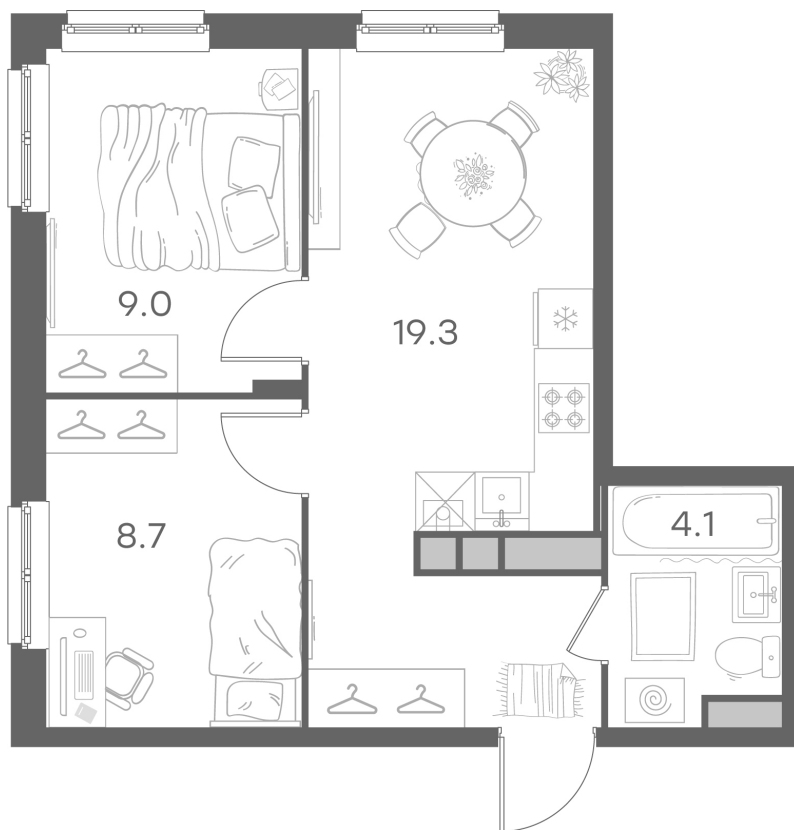

Дом 39 • Этаж 4 • Квартира 30

2-комн. кв 41.1 м²

✦ С отделкой

Кухня-гостиная ... 19.3 м²

Комната ... 8.7 м²

Комната ... 9 м²

Санузел ... 4.1 м²

6 507 691 ₪ ~~7 656 108 ₪~~

158 338 ₪ за м²

Новая Ройка

Новая Ройка — микрорайон клубных домов для спокойной и комфортной жизни. Малоэтажные кирпичные дома, зелёный пешеходный бульвар, пространства для отдыха, прогулок и спорта создают атмосферу загородной жизни, оставаясь при этом в черте города. В проекте представлены квартиры с готовой отделкой и индивидуальным газовым отоплением для комфорта в любое время года.