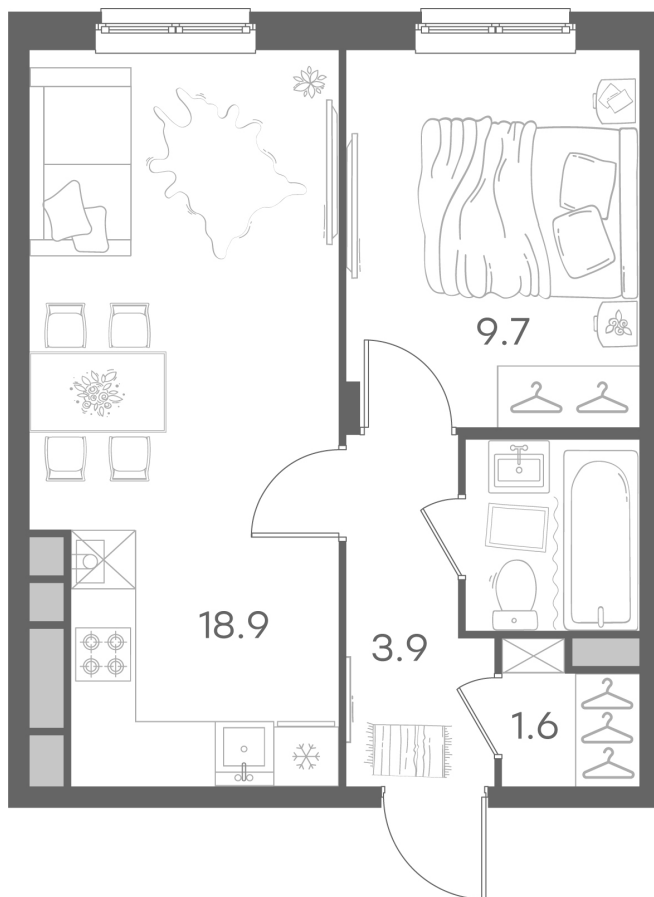

Дом 39 • Этаж 4 • Квартира 32

1-КОМН. КВ 36.9 м²

✦ С отделкой

Кухня-гостиная ... 16 м²

Комната ... 9.7 м²

Санузел ... 2.9 м²

6 000 751 ₹ ~~7 059 708 ₹~~

162 622 ₹ за м²