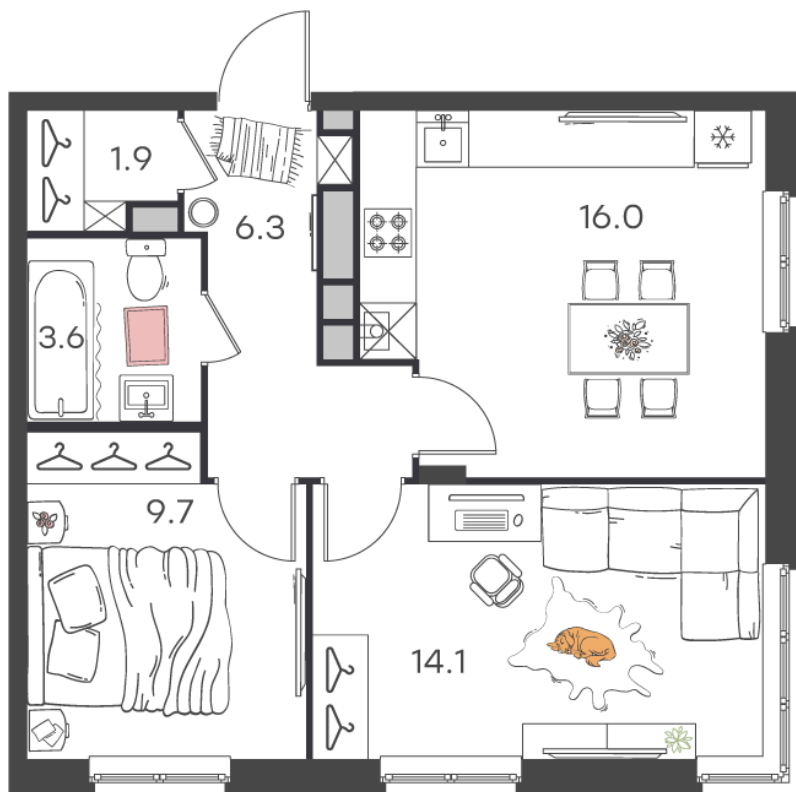

Дом 27 • Этаж 3 • Квартира 26

2-КОМН. КВ 51.6 м²

✦ С отделкой

Кухня-гостиная ... 16 м²

Комната ... 14.1 м²

Комната ... 9.7 м²

Санузел ... 3.6 м²

8 078 134 ₹ ~~9 503 688 ₹~~

156 553 ₹ за м²

Новая Ройка

Новая Ройка — микрорайон клубных домов для спокойной и комфортной жизни. Малоэтажные кирпичные дома, зелёный пешеходный бульвар, пространства для отдыха, прогулок и спорта создают атмосферу загородной жизни, оставаясь при этом в черте города. В проекте представлены квартиры с готовой отделкой и индивидуальным газовым отоплением для комфорта в любое время года.