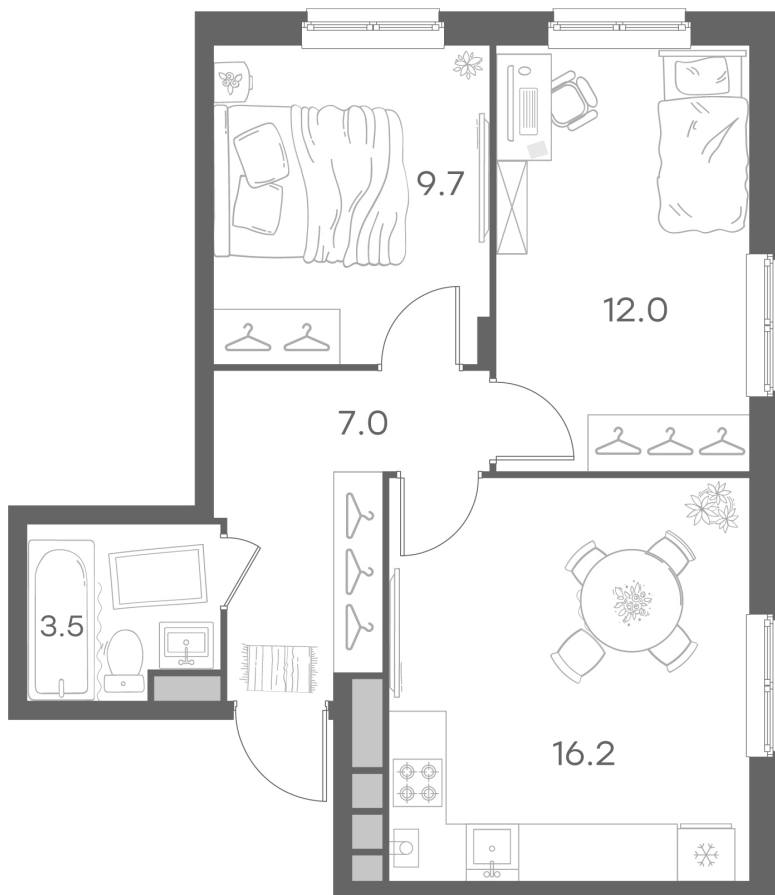

Дом 35 • Этаж 1 • Квартира 7

2-комн. кв 48.4 м²

✦ С отделкой

Кухня-гостиная ... 16.2 м²

Комната ... 9.7 м²

Комната ... 12 м²

Санузел ... 3.5 м²

7 639 698 ₪ ~~8 987 880 ₪~~

157 845 ₪ за м²

Новая Ройка

Новая Ройка — микрорайон клубных домов для спокойной и комфортной жизни. Малоэтажные кирпичные дома, зелёный пешеходный бульвар, пространства для отдыха, прогулок и спорта создают атмосферу загородной жизни, оставаясь при этом в черте города. В проекте представлены квартиры с готовой отделкой и индивидуальным газовым отоплением для комфорта в любое время года.