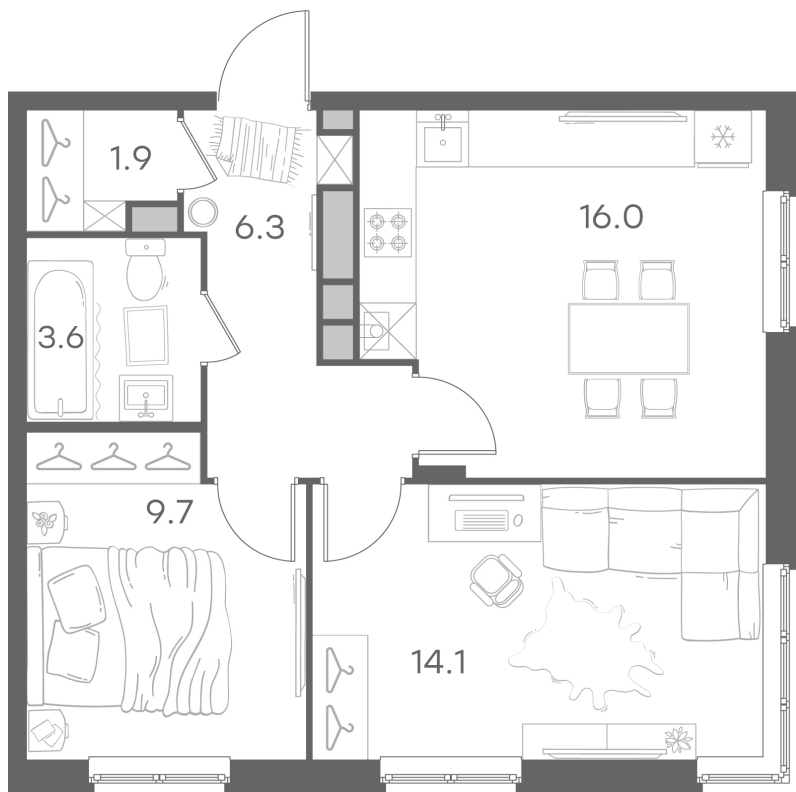

Дом 35 • Этаж 1 • Квартира 8

2-комн. кв 51.6 м²

✦ С отделкой

Кухня-гостиная ... 16 м²

Комната ... 14.1 м²

Комната ... 9.7 м²

Санузел ... 3.6 м²

8 073 748 Р ~~9 498 528 Р~~

156 468 Р за м²

Новая Ройка

Новая Ройка — микрорайон клубных домов для спокойной и комфортной жизни. Малоэтажные кирпичные дома, зелёный пешеходный бульвар, пространства для отдыха, прогулок и спорта создают атмосферу загородной жизни, оставаясь при этом в черте города. В проекте представлены квартиры с готовой отделкой и индивидуальным газовым отоплением для комфорта в любое время года.