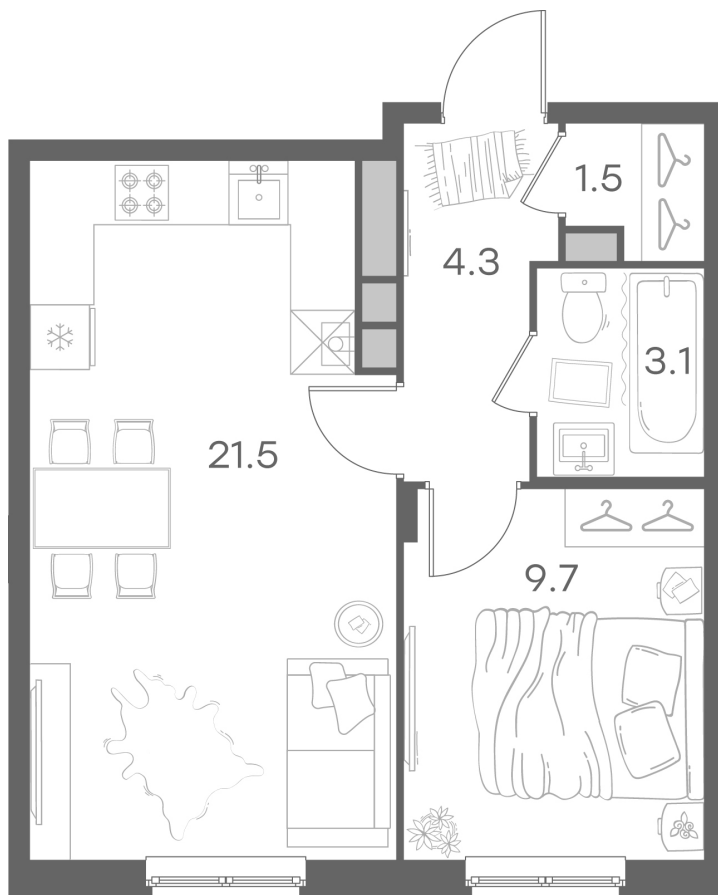

Дом 35 • Этаж 4 • Квартира 36

1-КОМН. КВ 40.1 м²

✦ С отделкой

Кухня-гостиная ... 18.1 м²

Комната ... 9.7 м²

Санузел ... 3.1 м²

6 380 371 ₹ ~~7 506 319 ₹~~

159 111 ₹ за м²