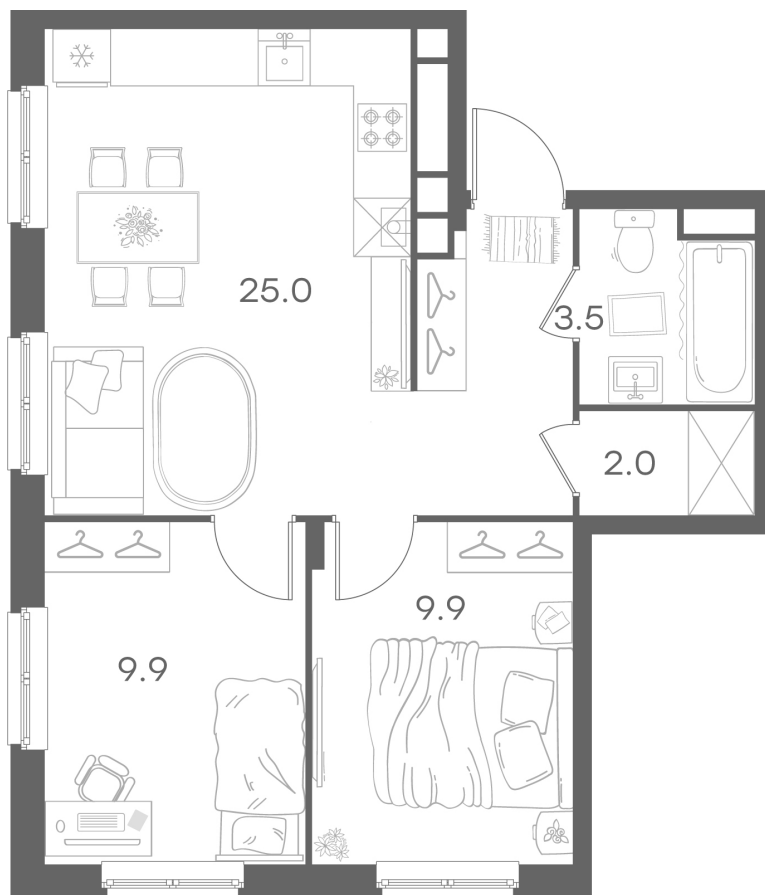

Дом 36 • Этаж 1 • Квартира 2

2-комн. кв 50.3 м²

✦ С отделкой

Кухня-гостиная ... 25 м²

Комната ... 9.9 м²

Комната ... 9.9 м²

Санузел ... 3.5 м²

7 793 808 ₪ ~~9 169 187 ₪~~

154 946 ₪ за м²

Новая Ройка

Новая Ройка — микрорайон клубных домов для спокойной и комфортной жизни. Малоэтажные кирпичные дома, зелёный пешеходный бульвар, пространства для отдыха, прогулок и спорта создают атмосферу загородной жизни, оставаясь при этом в черте города. В проекте представлены квартиры с готовой отделкой и индивидуальным газовым отоплением для комфорта в любое время года.