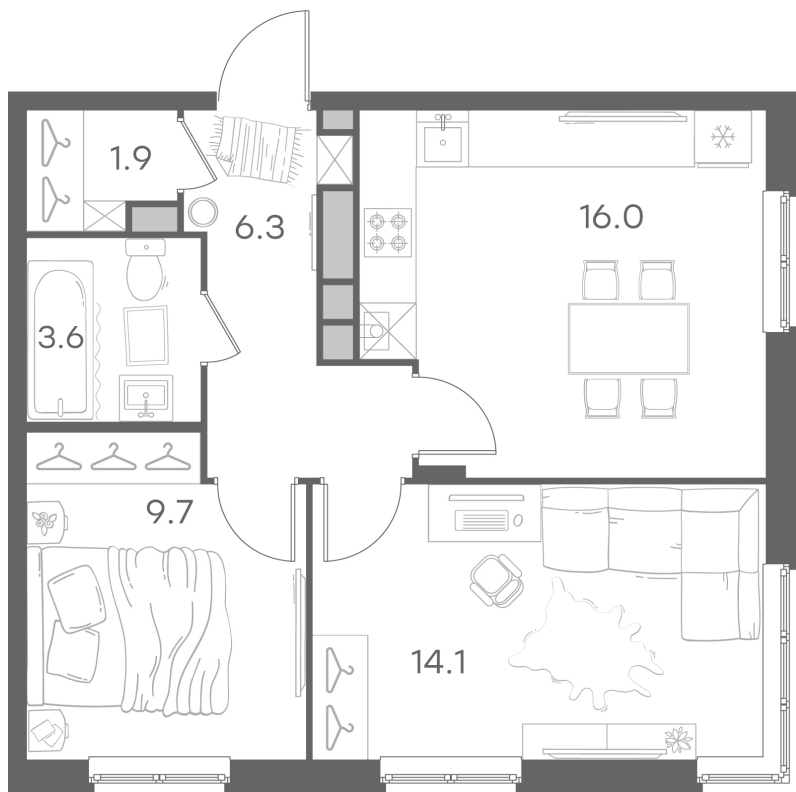

Дом 36 • Этаж 2 • Квартира 17

## 2-комн. кв 51.6 м<sup>2</sup>

✂ С отделкой

Кухня-гостиная ... 16 м<sup>2</sup>

Комната ... 14.1 м<sup>2</sup>

Комната ... 9.7 м<sup>2</sup>

Санузел ... 3.6 м<sup>2</sup>

**8 073 748 Р** ~~9 498 528 Р~~

156 468 Р за м<sup>2</sup>