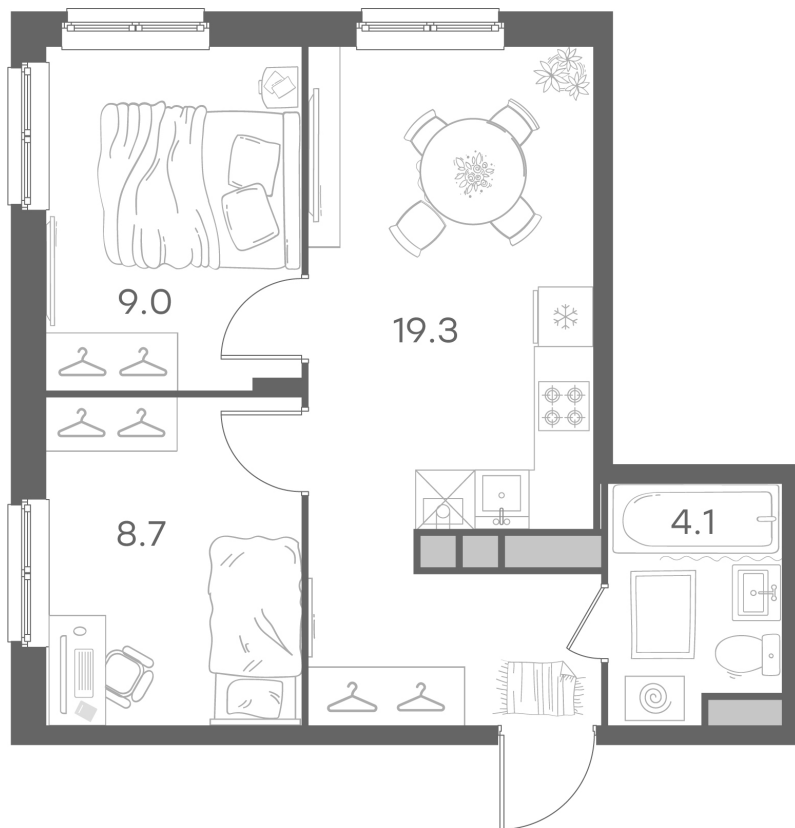

Дом 36 • Этаж 4 • Квартира 30

2-комн. кв 41.1 м²

✦ С отделкой

Кухня-гостиная ... 19.3 м²

Комната ... 8.7 м²

Комната ... 9 м²

Санузел ... 4.1 м²

6 507 691 ₪ ~~7 656 108 ₪~~

158 338 ₪ за м²

Новая Ройка

Новая Ройка — микрорайон клубных домов для спокойной и комфортной жизни. Малоэтажные кирпичные дома, зелёный пешеходный бульвар, пространства для отдыха, прогулок и спорта создают атмосферу загородной жизни, оставаясь при этом в черте города. В проекте представлены квартиры с готовой отделкой и индивидуальным газовым отоплением для комфорта в любое время года.