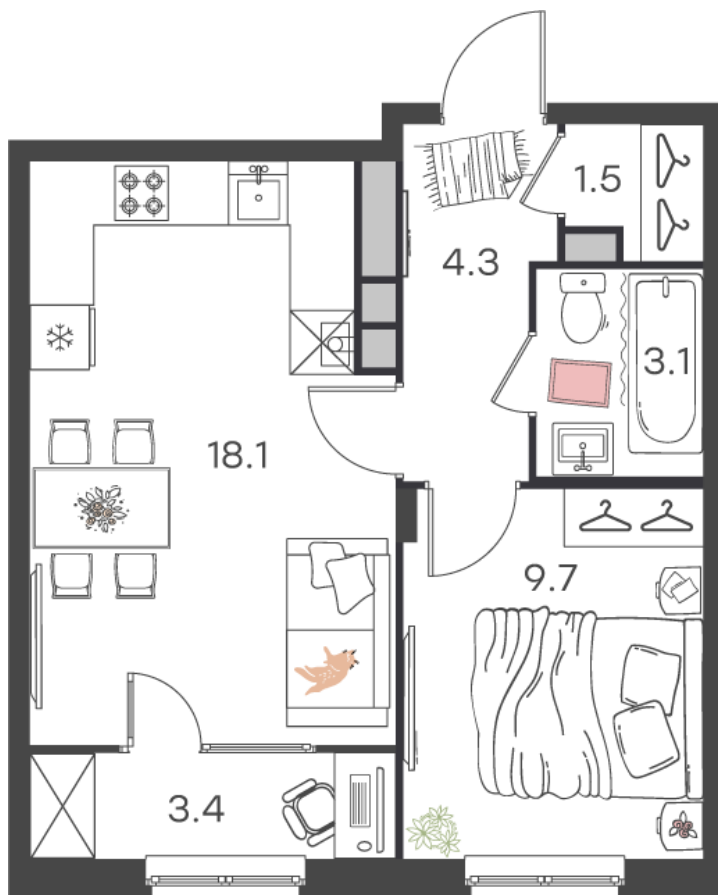

Дом 66 • Этаж 2 • Квартира 18

1-КОМН. КВ 40.1 м²

✦ С отделкой

Кухня-гостиная ... 18.1 м²

Комната ... 9.7 м²

Санузел ... 3.1 м²

6 395 368 ₪ ~~7 523 963 ₪~~

159 485 ₪ за м²