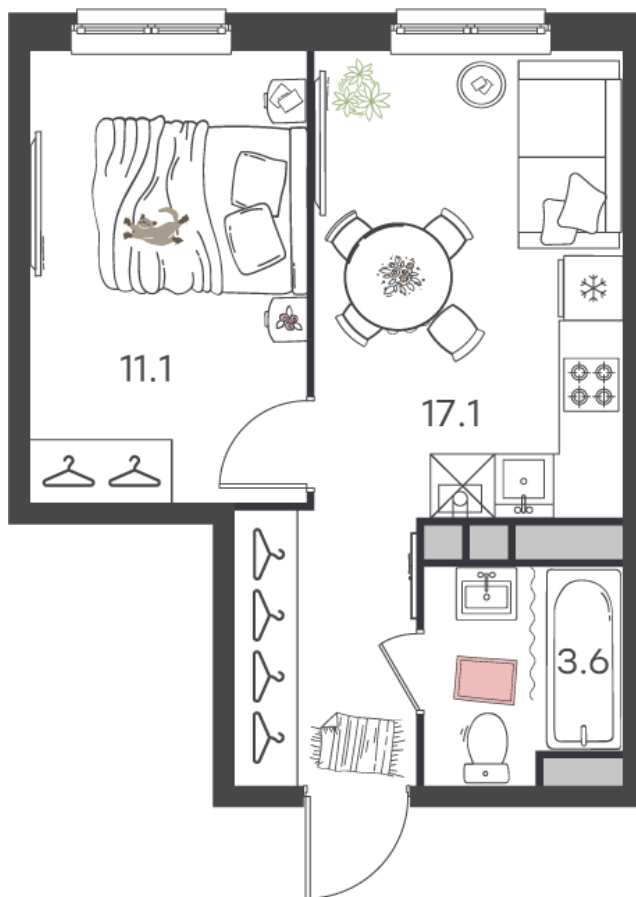

Дом 66 • Этаж 4 • Квартира 31

1-КОМН. КВ 31.7 м²

✦ С отделкой

Кухня-гостиная ... 17.1 м²

Комната ... 11.1 м²

Санузел ... 3.6 м²

5 276 100 ₹ ~~6 207 177 ₹~~

166 438 ₹ за м²

Новая Ройка

Новая Ройка — микрорайон клубных домов для спокойной и комфортной жизни. Малоэтажные кирпичные дома, зелёный пешеходный бульвар, пространства для отдыха, прогулок и спорта создают атмосферу загородной жизни, оставаясь при этом в черте города. В проекте представлены квартиры с готовой отделкой и индивидуальным газовым отоплением для комфорта в любое время года.