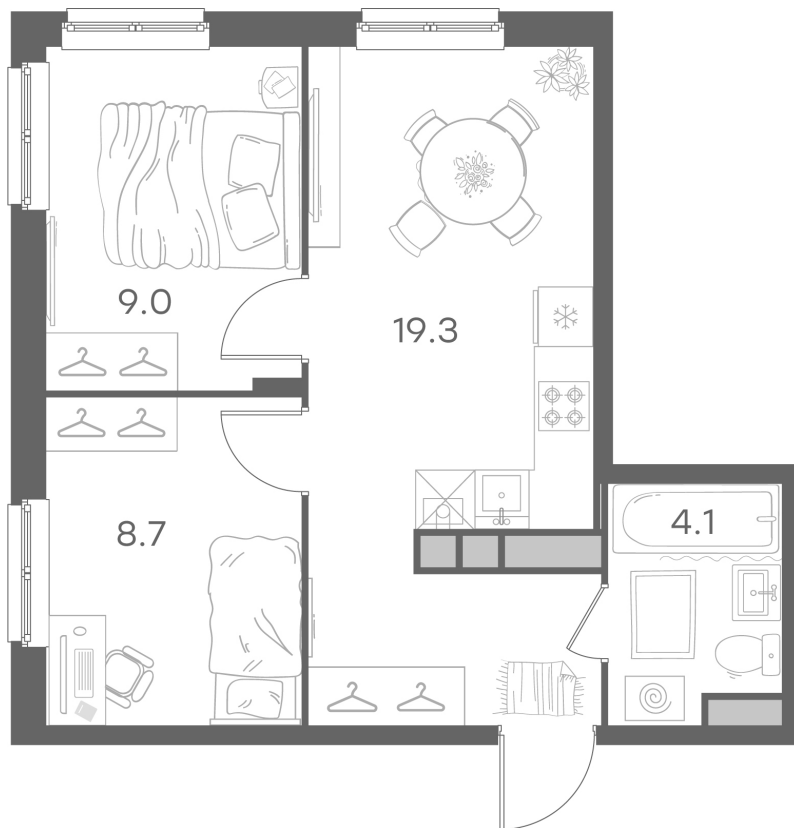

Дом 41 • Этаж 2 • Квартира 12

2-комн. кв 41.1 м²

✦ С отделкой

Кухня-гостиная ... 19.3 м²

Комната ... 8.7 м²

Комната ... 9 м²

Санузел ... 4.1 м²

6 542 976 Р ~~7 697 619 Р~~

159 196 Р за м²

Новая Ройка

Новая Ройка — микрорайон клубных домов для спокойной и комфортной жизни. Малоэтажные кирпичные дома, зелёный пешеходный бульвар, пространства для отдыха, прогулок и спорта создают атмосферу загородной жизни, оставаясь при этом в черте города. В проекте представлены квартиры с готовой отделкой и индивидуальным газовым отоплением для комфорта в любое время года.