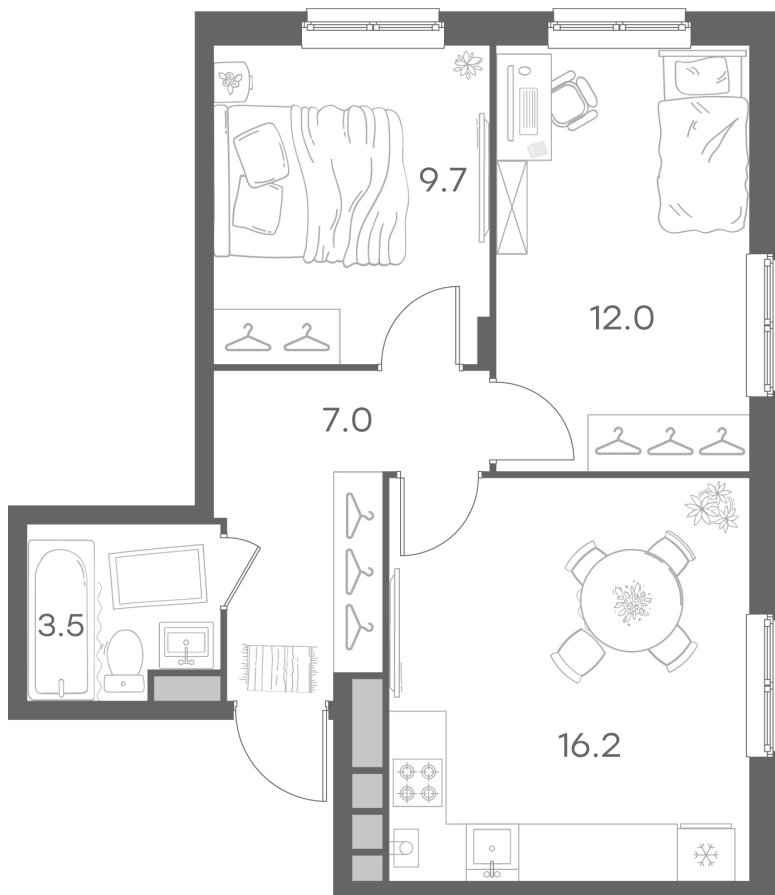

Дом 41 • Этаж 3 • Квартира 25

2-комн. кв 48.4 м²

✦ С отделкой

Кухня-гостиная ... 16.2 м²

Комната ... 9.7 м²

Комната ... 12 м²

Санузел ... 3.5 м²

7 639 698 ₪ ~~8 987 880 ₪~~

157 845 ₪ за м²

Новая Ройка

Новая Ройка — микрорайон клубных домов для спокойной и комфортной жизни. Малоэтажные кирпичные дома, зелёный пешеходный бульвар, пространства для отдыха, прогулок и спорта создают атмосферу загородной жизни, оставаясь при этом в черте города. В проекте представлены квартиры с готовой отделкой и индивидуальным газовым отоплением для комфорта в любое время года.